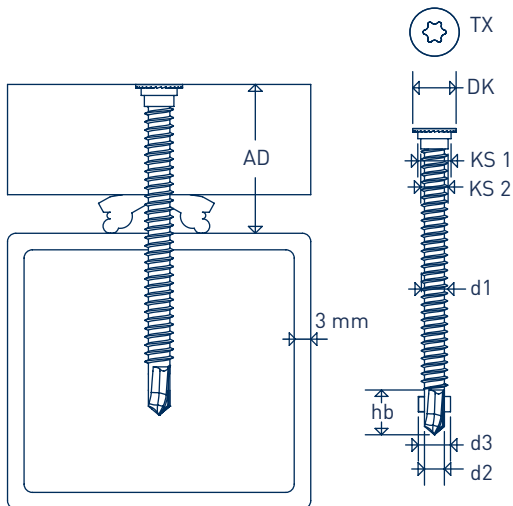

Alu-TeFix®

d1	TX	DK	KS 1	KS 2
5,0	20	8,5	6,5	5,4

d2	d3	hb
3,9	6,4	10

montagepack	Alu-TeFix®	AD
VE	d1 x L	[mm]
200	5,0 x 51	33
200	5,0 x 61	43