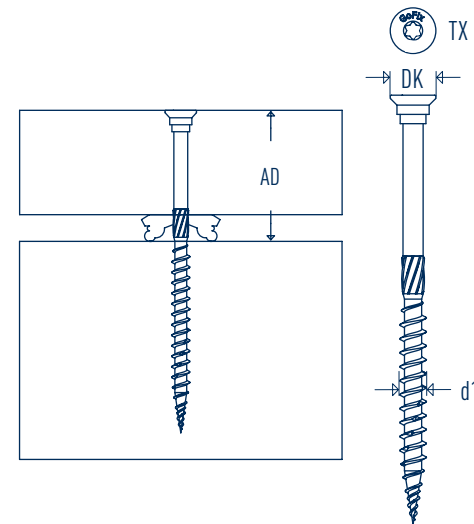

L-GoFix® MS A2

SIHGAFIX®

L-GoFix® MS 4,5

d1	L	TX	DK	AD
4,5	40	20	6,9	16
4,5	45	20	6,9	18
4,5	50	20	6,9	20
4,5	60	20	6,9	24
4,5	70	20	6,9	28

L-GoFix® MS 5,0

d1	L	TX	DK	AD
5,0	45	25	8,5	18
5,0	50	25	8,5	20
5,0	60	25	8,5	24
5,0	70	25	8,5	28
5,0	80	25	8,5	32
5,0	90	25	8,5	36
5,0	100	25	8,5	40