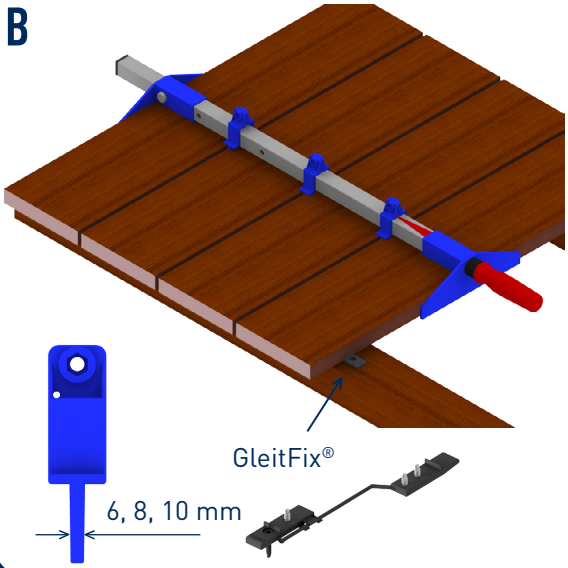

GleitFix®

6, 8, 10 mm

C