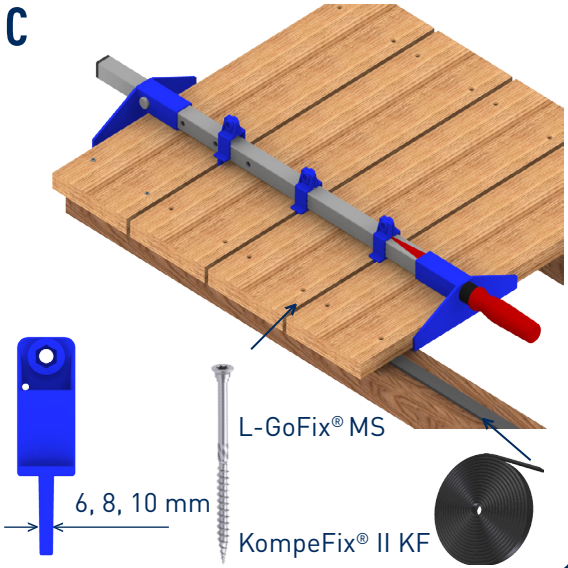

L-GoFix® MS

6, 8, 10 mm

KompeFix® II KF