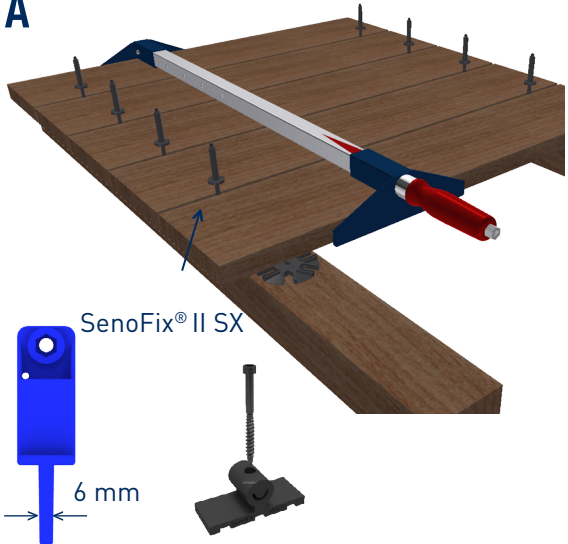

SIHGA® GmbH | 4694 Ohtsdorf bei Gmunden | AUSTRIA

Tel.: +43 7612 - 74 370 - 0 | Fax DW 10 | E-Mail: info@sihga.com | www.sihga.com

INNOVATIONSFÜHRER BEFESTIGUNGSTECHNIK

2.

SW
13

A

SenoFix® II SX

6 mm