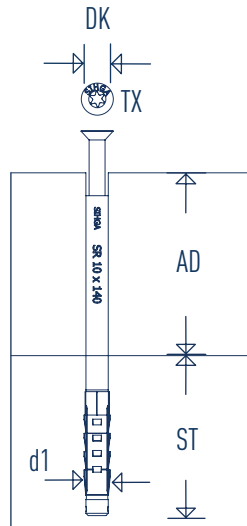

## Hozibo® SDS Bohrer

BeziFix® SR

d1	l1	TX	DK
10,0	80	40	14
10,0	100	40	14
10,0	120	40	14
10,0	140	40	14
10,0	160	40	14
10,0	180	40	14
10,0	200	40	14
10,0	230	40	14
10,0	260	40	14

MA Nr. 38432/18/1

BeziFix® SR