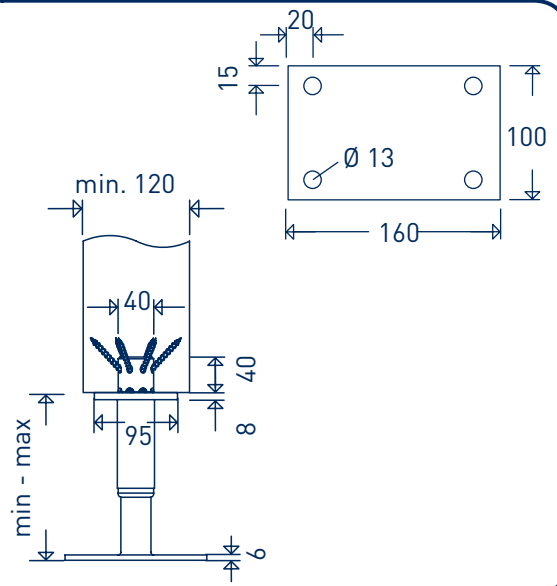

## IdeFix® STF 4

IdeFix® IF

GoFix® HK

SIHGAFIX®

STF 442  
170-220 mm

STF 443  
220-270 mm

STF 444  
270-320 mm

STF 445  
320-370 mm

### IdeFix® STF 4

Type	min [mm]	max [mm]
STF 442	170	220
STF 443	220	270
STF 444	270	320
STF 445	320	370
STF 446	200	250

www.sihga.com

IdeFix® Bohrer IB HM

IdeFix® Bohrlehre IBL

TAKE THE BEST