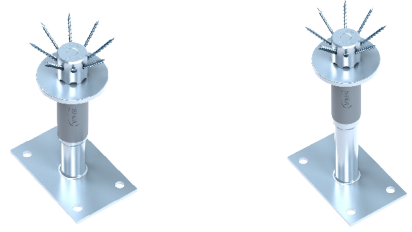

## IdeFix® STF 4

IdeFix® IF

GoFix® HK

SIHGAFIX®

STF 442  
170-220 mm

STF 443  
220-270 mm

STF 444  
270-320 mm

STF 445  
320-370 mm

### IdeFix® STF 4

Type	min [mm]	max [mm]
STF 442	170	220
STF 443	220	270
STF 444	270	320
STF 445	320	370
STF 446	200	250

www.sihga.com

IdeFix® Bohrer IB HM

IdeFix® Bohrlehre IBL

TAKE THE BEST