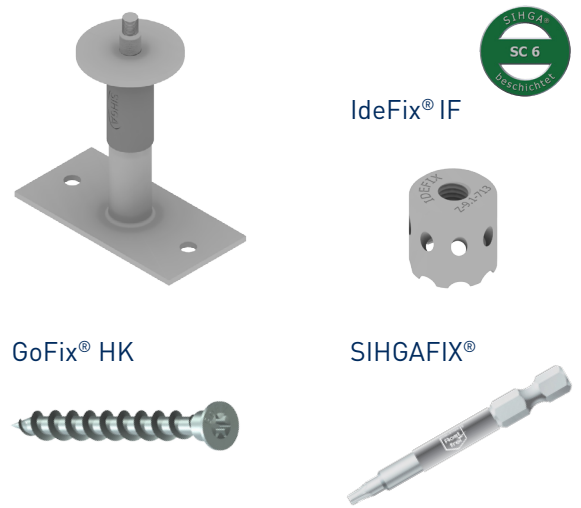

IdeFix® STF 4

## IdeFix® STF 4

IdeFix® IF

GoFix® HK

SIHGAFIX®

STF 442  
170-220 mm

STF 443  
220-270 mm

STF 444  
270-320 mm

STF 445  
320-370 mm

### IdeFix® STF 4

Type	min [mm]	max [mm]
STF 442	170	220
STF 443	220	270
STF 444	270	320
STF 445	320	370
STF 446	200	250

www.sihga.com

IdeFix® Bohrer IB HM

IdeFix® Bohrlehre IBL

TAKE THE BEST