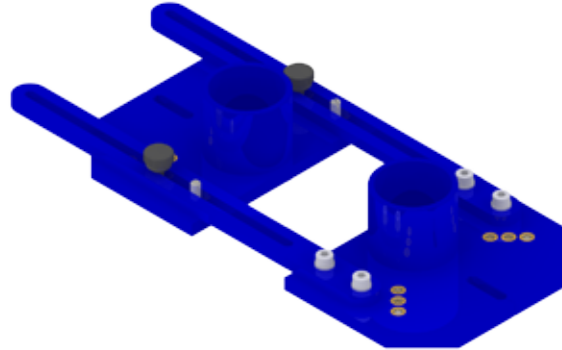

# TerrassenFix® Schablone TFS

TerrassenFix	JB
Schablone	[mm]
Type	min - max
TFS	70 - 205

## TerrassenFix® Schablone TFS

MA Nr. 38631/14/1

# TerrassenFix® Bohrsenker TFB/ES II

2.

3.

A	15	[mm]
B	20	[mm]
C	25	[mm]

4.

5.

6.

7.