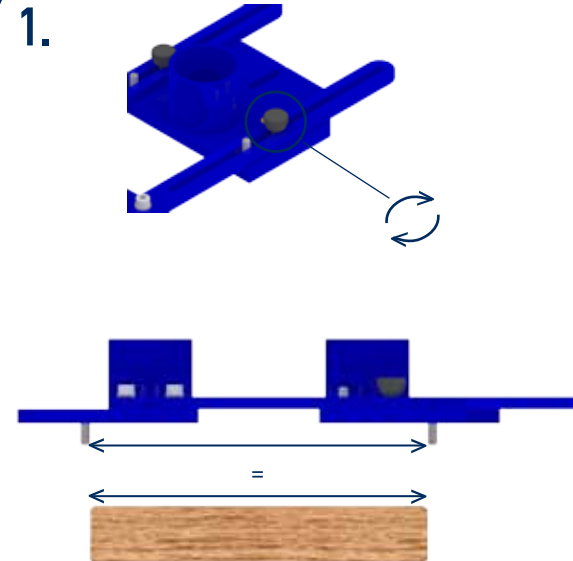

TerrassenFix® Bohrsenker TFB/ES II

TAKE THE BEST

SIHGA® Handels GmbH | 4694 Ohlsdorf bei Gmunden | AUSTRIA
Tel.: +43 (0) 7612 - 74 370 - 0 | Fax DW 10 | E-Mail: info@sihga.com | www.sihga.com

DER GRÖSSTE SPEZIALIST FÜR BEFESTIGUNGSTECHNIK