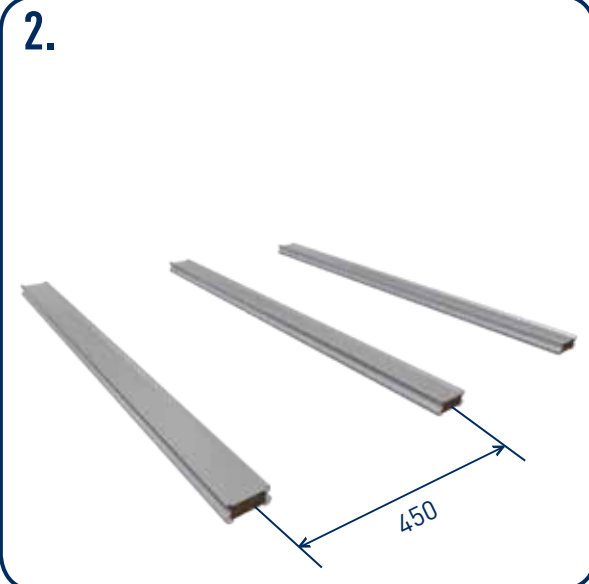

## SenoFix® SX II

BohrFix® FB

Mehr Information zum Produkt!

MA Nr. 38371/16/1

nur für/only for/seulement pour Hölzer/woods/les bois