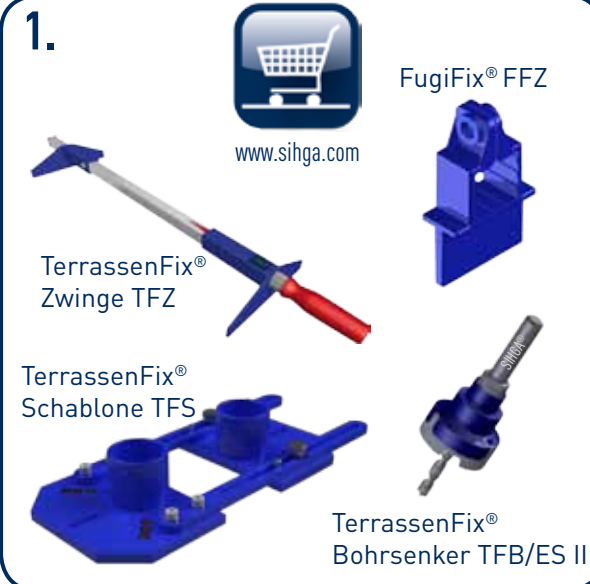

# SenoFix® SX II

nur für/only for/seulement pour Hölzer/woods/les bois

## SenoFix® SX II

BohrFix® FB

Mehr Information zum Produkt!

MA Nr. 38371/16/1

nur für/only for/seulement pour Hölzer/woods/les bois