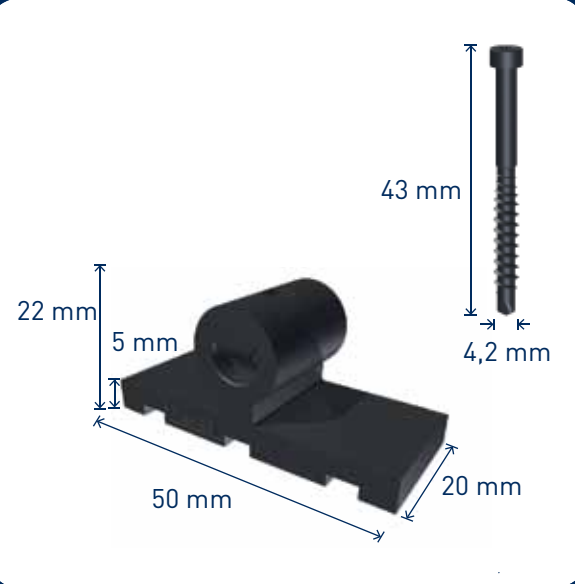

# SenoFix® SX II

nur für/only for/seulement pour Hölzer/woods/les bois

## SenoFix® SX II

BohrFix® FB

Mehr Information zum Produkt!

MA Nr. 38371/16/1

nur für/only for/seulement pour Hölzer/woods/les bois