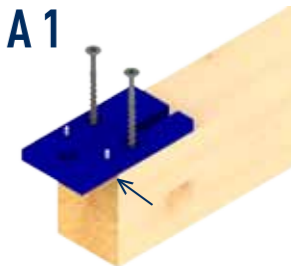

www.sihga.com

GoFix® XB Setzlehre SL2

(A)

(C)

GoFix® XB Balkenhalter BH2

(B)

GoFix® XB Montagewinkel MW3/MW4

www.sihga.com

GoFix® SK 6,0

(D)

Duo Bit TX 40 - 200 mm

(E)

A1

(B)

(D)

TAKE THE BEST