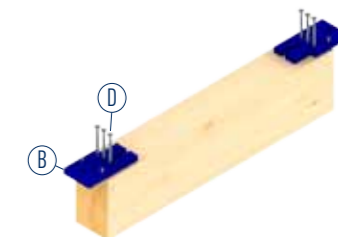

www.sihga.com

GoFix® XB Setzlehre SL2

(A)

(C)

GoFix® XB Balkenhalter BH2

(B)

GoFix® XB Montagewinkel MW3/MW4

www.sihga.com

GoFix® SK 6,0

(D)

Duo Bit TX 40 - 200 mm

(E)

A1

(B)

(D)

TAKE THE BEST