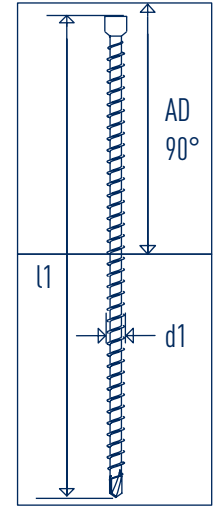

# GoFix® XB 10,0

SIHGAFIX®

TX

GoFix® XB 10,0			
d1	l1	TX	DK
10,0	300	50	13
10,0	330	50	13
10,0	360	50	13
10,0	400	50	13
10,0	450	50	13
10,0	500	50	13
10,0	550	50	13
10,0	600	50	13

# GoFix® XB 10,0

TAKE THE BEST™

MA Nr. 38321/14/1

GoFix® XB 10,0		
d1	l1	AD 90
10,0	300	150
10,0	330	170
10,0	360	180
10,0	400	200
10,0	450	225
10,0	500	250
10,0	550	275
10,0	600	300

GoFix® XB 10,0		
d1	l1	AD 45
10,0	300	110
10,0	330	120
10,0	360	130
10,0	400	145
10,0	450	160
10,0	500	180
10,0	550	195
10,0	600	215

# TAKE THE BEST™

TAKE THE BEST™

GoFix® XB 10,0						
d1	l1	NT B	NT H	m	Rv	Av
10,0	195	70	140	70	24	20
10,0	220	70	160	80	24	20
10,0	245	70	180	90	24	20
10,0	295	70	220	110	24	20
10,0	330	70	240	120	24	20
10,0	375	70	270	135	24	20
10,0	400	70	290	145	24	20

[www.sihga.com](http://www.sihga.com)

Duo Bit TX 50 - 300 mm

1.

2.

3.

4.

5.