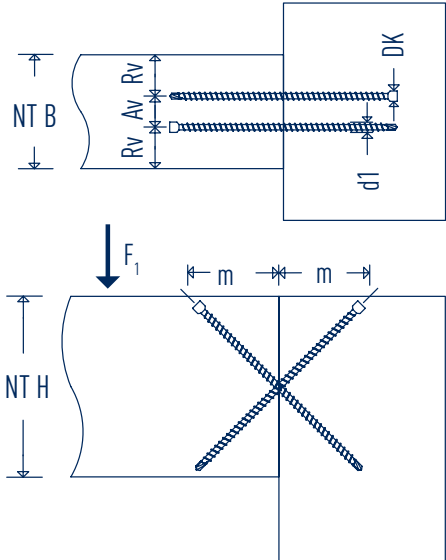

# GoFix® XB 10,0

TAKE THE BEST™

MA Nr. 38321/14/1

GoFix® XB 10,0		
d1	l1	AD 90
10,0	300	150
10,0	330	170
10,0	360	180
10,0	400	200
10,0	450	225
10,0	500	250
10,0	550	275
10,0	600	300

GoFix® XB 10,0		
d1	l1	AD 45
10,0	300	110
10,0	330	120
10,0	360	130
10,0	400	145
10,0	450	160
10,0	500	180
10,0	550	195
10,0	600	215

# TAKE THE BEST™

TAKE THE BEST™

GoFix® XB 10,0						
d1	l1	NT B	NT H	m	Rv	Av
10,0	195	70	140	70	24	20
10,0	220	70	160	80	24	20
10,0	245	70	180	90	24	20
10,0	295	70	220	110	24	20
10,0	330	70	240	120	24	20
10,0	375	70	270	135	24	20
10,0	400	70	290	145	24	20

[www.sihga.com](http://www.sihga.com)

Duo Bit TX 50 - 300 mm

1.

2.

3.

4.

5.