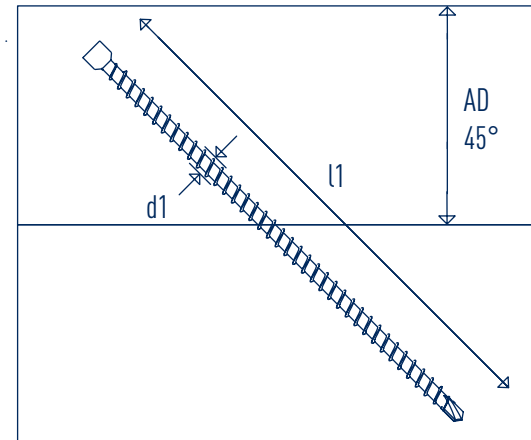

# GoFix® XB 10,0

SIHGAFIX®

TX

GoFix® XB 10,0			
d1	l1	TX	DK
10,0	300	50	13
10,0	330	50	13
10,0	360	50	13
10,0	400	50	13
10,0	450	50	13
10,0	500	50	13
10,0	550	50	13
10,0	600	50	13

# GoFix® XB 10,0

TAKE THE BEST™

MA Nr. 38321/14/1

GoFix® XB 10,0		
d1	l1	AD 90
10,0	300	150
10,0	330	170
10,0	360	180
10,0	400	200
10,0	450	225
10,0	500	250
10,0	550	275
10,0	600	300

GoFix® XB 10,0		
d1	l1	AD 45
10,0	300	110
10,0	330	120
10,0	360	130
10,0	400	145
10,0	450	160
10,0	500	180
10,0	550	195
10,0	600	215

# TAKE THE BEST™

TAKE THE BEST™

GoFix® XB 10,0						
d1	l1	NT B	NT H	m	Rv	Av
10,0	195	70	140	70	24	20
10,0	220	70	160	80	24	20
10,0	245	70	180	90	24	20
10,0	295	70	220	110	24	20
10,0	330	70	240	120	24	20
10,0	375	70	270	135	24	20
10,0	400	70	290	145	24	20

[www.sihga.com](http://www.sihga.com)

Duo Bit TX 50 - 300 mm

1.

2.

3.

4.

5.