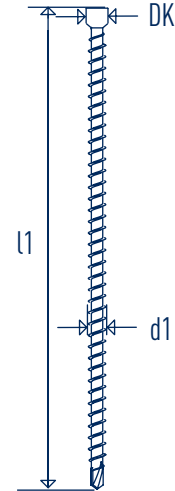

# GoFix® XB 10,0

SIHGAFIX®

TX

GoFix® XB 10,0			
d1	l1	TX	DK
10,0	300	50	13
10,0	330	50	13
10,0	360	50	13
10,0	400	50	13
10,0	450	50	13
10,0	500	50	13
10,0	550	50	13
10,0	600	50	13

# GoFix® XB 10,0

TAKE THE BEST™

MA Nr. 38321/14/1

GoFix® XB 10,0		
d1	l1	AD 90
10,0	300	150
10,0	330	170
10,0	360	180
10,0	400	200
10,0	450	225
10,0	500	250
10,0	550	275
10,0	600	300

GoFix® XB 10,0		
d1	l1	AD 45
10,0	300	110
10,0	330	120
10,0	360	130
10,0	400	145
10,0	450	160
10,0	500	180
10,0	550	195
10,0	600	215

# TAKE THE BEST™

TAKE THE BEST™

GoFix® XB 10,0						
d1	l1	NT B	NT H	m	Rv	Av
10,0	195	70	140	70	24	20
10,0	220	70	160	80	24	20
10,0	245	70	180	90	24	20
10,0	295	70	220	110	24	20
10,0	330	70	240	120	24	20
10,0	375	70	270	135	24	20
10,0	400	70	290	145	24	20

[www.sihga.com](http://www.sihga.com)

Duo Bit TX 50 - 300 mm

1.

2.

3.

4.

5.