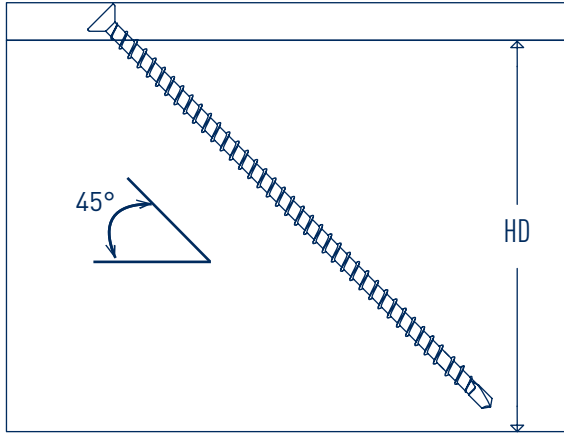

GoFix® S+

d1	l1	HD
8,0	95	70
8,0	125	95
8,0	155	115
8,0	195	145
8,0	220	165
8,0	245	180
8,0	270	200
8,0	295	215
8,0	330	240
8,0	375	270
8,0	400	290
8,0	430	310
8,0	480	345

1.

2.

3.

4.