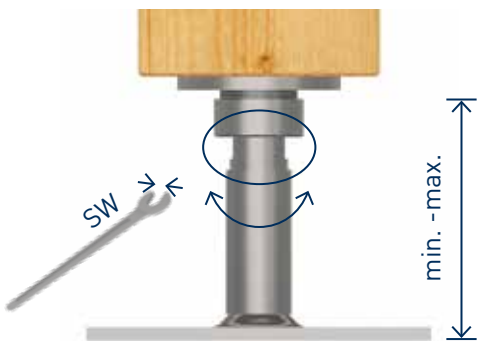

7.

Type	SW
XS	22
S, M, L	30