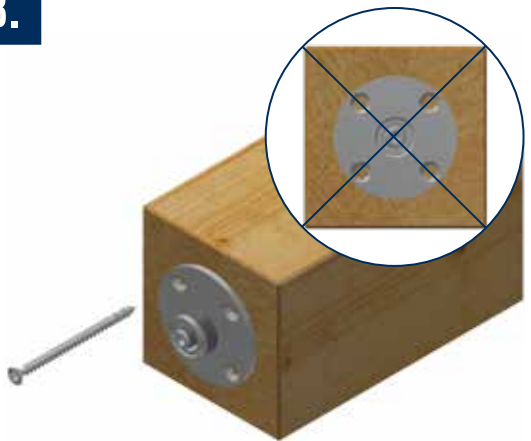

3.

4 x GoFix® S+

4.