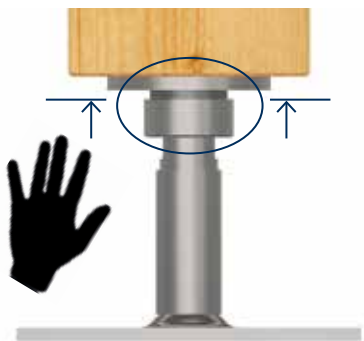

2.

3.

4 x GoFix® S+

4.

5.

6.

7.

Type	SW
XS	22
S, M, L	30

8.

9.