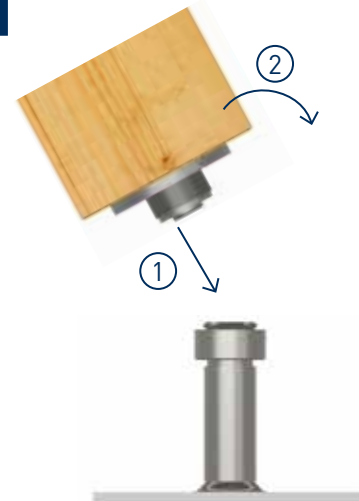

2.

3.

4 x GoFix® S+

4.

5.

6.

7.

Type	SW
XS	22
S, M, L	30

8.

9.