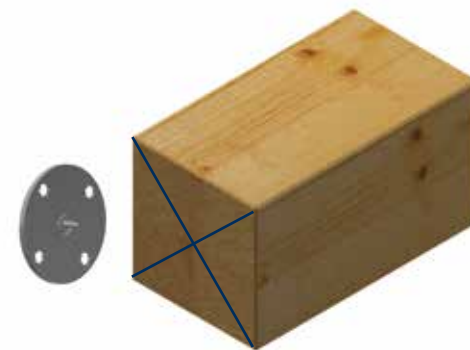

Herakulix® GoFix® S+ Justierbereich Höhe [mm]

Type	Type	von	bis
XS RG	8 x 195	115	155
XS QG	8 x 195	115	155
XS BG	8 x 195	99	136
M RG	8 x 195	155	220
M QG	8 x 195	155	220
M BG	8 x 195	137	202
L QG	8 x 195	220	350
L RG	8 x 195	220	350

1.