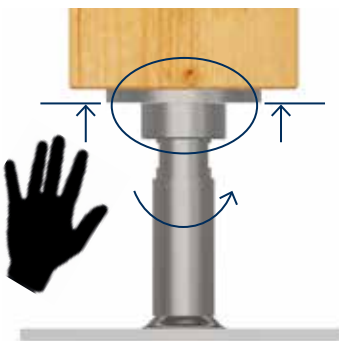

2.

3.

4 x GoFix® S+

4.

5.

6.

7.

Type	SW
XS	22
S, M, L	30

8.

9.