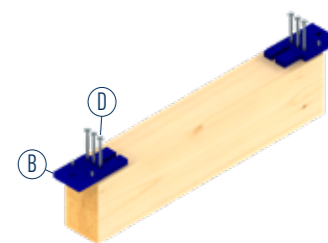

www.sihga.com

GoFix® X+ Setzlehre SL2

(B)

GoFix® X+ Balkenhalter BH2

GoFix® X+ Montagewinkel MW3/MW4

www.sihga.com

GoFix® SK 6,0

(E)

Duo Bit TX 40 - 200 mm

A1

(D)

(B)

GoFix® X+ 8,0

INNOVATIVE BAUTECHNOLOGIE MIT SUPPORT FÜR DIE ZUKUNFT

TAKE THE BEST