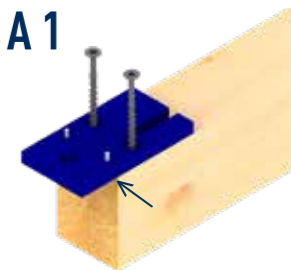

www.sihga.com

GoFix® X+ Setzlehre SL2

(B)

GoFix® X+ Balkenhalter BH2

GoFix® X+ Montagewinkel MW3/MW4

www.sihga.com

GoFix® SK 6,0

(E)

Duo Bit TX 40 - 200 mm

A1

(D)

(B)

GoFix® X+ 8,0

INNOVATIVE BAUTECHNOLOGIE MIT SUPPORT FÜR DIE ZUKUNFT

TAKE THE BEST