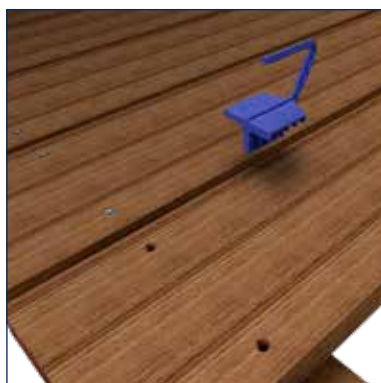

FugiFix[®] FF

TECHNISCHES DATENBLATT

SIHGA [®] montagepack		Dimension FugiFix [®]	Fugenbreite
Art. Nr.	VE	Typ	[mm]
34966	5	FF	5, 6, 7, 8

DETAILS

- universeller Fugenabstandhalter für Fassaden und Terrassen
- Fassade: Fugenbreiten von 8 mm lassen sich damit schnellstens einstellen
- Terrasse: Fugenbreiten von wahlweise 5, 6, 7 und 8 mm lassen sich damit schnellstens einstellen