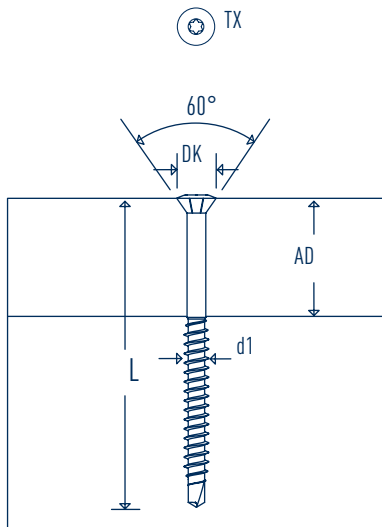

### F-BohrFix® ES/SC

d1 [mm]	TX	DK [mm]	L [mm]	AD [mm]
3,2	10	5,2	35	14
3,2	10	5,2	40	16
3,2	10	5,2	50	20
3,2	10	5,2	60	24