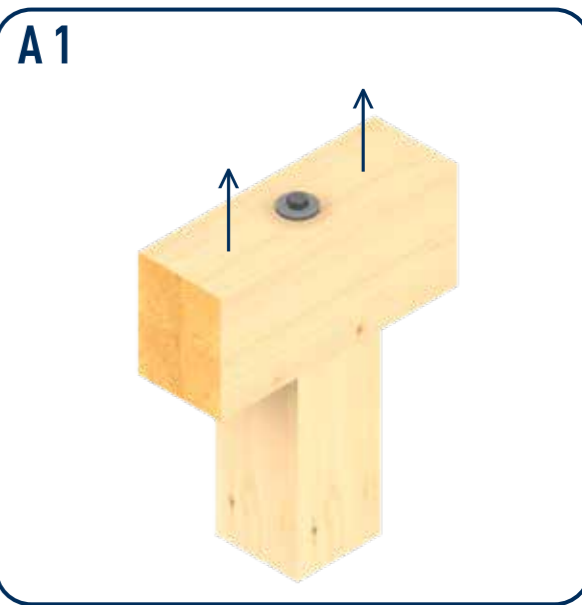

IdeFix® IF / IFD				GoFix® HK		HH	HB
Type	dc	vc	AG	d1	l1	[mm]	[mm]
IF 304	30	3	12	5,0	40	100	100
IF 306	30	3	12	5,0	60	120	120
IF 308	30	3	12	5,0	80	140	140
IF 406	40	5	16	6,0	60	120	120
IF 408	40	5	16	6,0	80	160	160
IF 410	40	5	16	6,0	100	180	180
IF 509	50	5	20	8,0	90	160	160
IFD 508	50	5	20	6,0	80	160	160
IFD 510	50	5	20	6,0	100	200	200