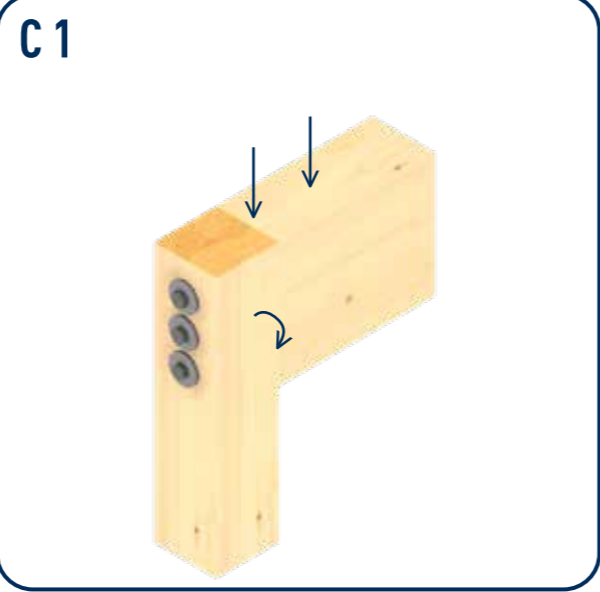

IdeFix® IF / IFD				GoFix® HK		HH	HB
Type	dc	vc	AG	d1	l1	[mm]	[mm]
IF 304	30	3	12	5,0	40	100	100
IF 306	30	3	12	5,0	60	120	120
IF 308	30	3	12	5,0	80	140	140
IF 406	40	5	16	6,0	60	120	120
IF 408	40	5	16	6,0	80	160	160
IF 410	40	5	16	6,0	100	180	180
IF 509	50	5	20	8,0	90	160	160
IFD 508	50	5	20	6,0	80	160	160
IFD 510	50	5	20	6,0	100	200	200