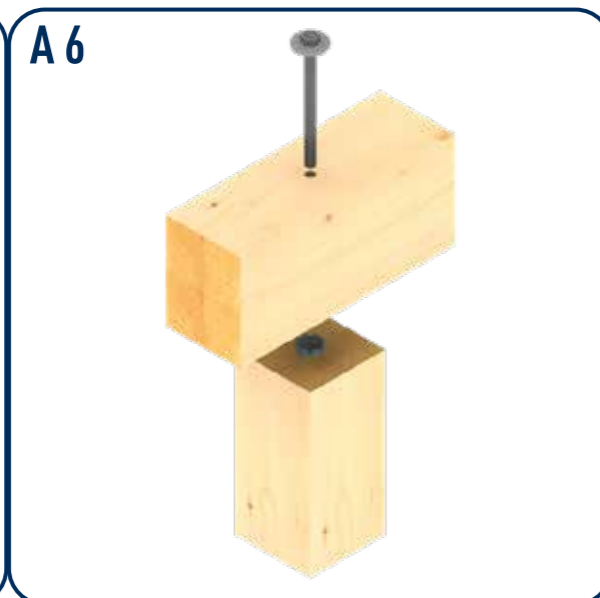

B3

IdeFix® IF / IFD

B

IdeFix® IF / IFD	Type	B [mm]
IF 304	IF	20
IF 306	IF	20
IF 308	IF	20
IF 406	IF	25
IF 408	IF	25
IF 410	IF	25
IF 509	IF	30
IFD 508	IFD	35
IFD 510	IFD	35

B5

Ø = AG

C

IdeFix® IF / IFD	Type	C [mm]
IF 304	IF	7
IF 306	IF	7
IF 308	IF	7
IF 406	IF	10
IF 408	IF	10
IF 410	IF	10
IF 509	IF	15
IFD 508	IFD	10
IFD 510	IFD	10

C4

D

IdeFix® IF / IFD	Type	D [mm]
IF 304	IF	20
IF 306	IF	20
IF 308	IF	20
IF 406	IF	25
IF 408	IF	25
IF 410	IF	25
IF 509	IF	30
IFD 508	IFD	35
IFD 510	IFD	35

GoFix® HK

C5

E

IdeFix® IF / IFD	Type	E [mm]
IF 304	IF	10
IF 306	IF	10
IF 308	IF	10
IF 406	IF	15
IF 408	IF	15
IF 410	IF	15
IF 509	IF	20
IFD 508	IFD	15
IFD 510	IFD	15

Ø = AG