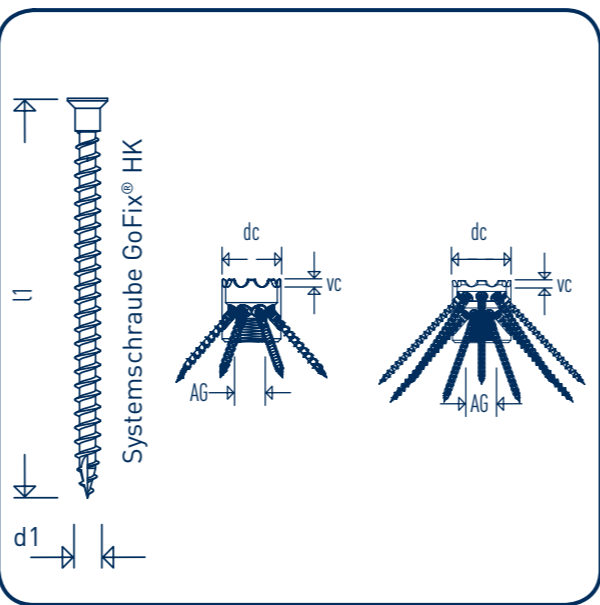

IdeFix® IF / IFD				GoFix® HK		HH	HB
Type	dc	vc	AG	d1	l1	[mm]	[mm]
IF 304	30	3	12	5,0	40	100	100
IF 306	30	3	12	5,0	60	120	120
IF 308	30	3	12	5,0	80	140	140
IF 406	40	5	16	6,0	60	120	120
IF 408	40	5	16	6,0	80	160	160
IF 410	40	5	16	6,0	100	180	180
IF 509	50	5	20	8,0	90	160	160
IFD 508	50	5	20	6,0	80	160	160
IFD 510	50	5	20	6,0	100	200	200

IdeFix® IF / IFD

IdeFix® IF / IFD		A
Type		[mm]
IF 304		27
IF 306		27
IF 308		27
IF 406		35
IF 408		35
IF 410		35
IF 509		45
IFD 508		45
IFD 510		45

B3

IdeFix® IF / IFD

B

IdeFix® IF / IFD	Type	B [mm]
IF 304	IF	20
IF 306	IF	20
IF 308	IF	20
IF 406	IF	25
IF 408	IF	25
IF 410	IF	25
IF 509	IF	30
IFD 508	IFD	35
IFD 510	IFD	35

B5

Ø = AG

C

IdeFix® IF / IFD	Type	C [mm]
IF 304	IF	7
IF 306	IF	7
IF 308	IF	7
IF 406	IF	10
IF 408	IF	10
IF 410	IF	10
IF 509	IF	15
IFD 508	IFD	10
IFD 510	IFD	10

C4

D

IdeFix® IF / IFD	Type	D [mm]
IF 304	IF	20
IF 306	IF	20
IF 308	IF	20
IF 406	IF	25
IF 408	IF	25
IF 410	IF	25
IF 509	IF	30
IFD 508	IFD	35
IFD 510	IFD	35

GoFix® HK

C5

E

IdeFix® IF / IFD	Type	E [mm]
IF 304	IF	10
IF 306	IF	10
IF 308	IF	10
IF 406	IF	15
IF 408	IF	15
IF 410	IF	15
IF 509	IF	20
IFD 508	IFD	15
IFD 510	IFD	15

Ø = AG