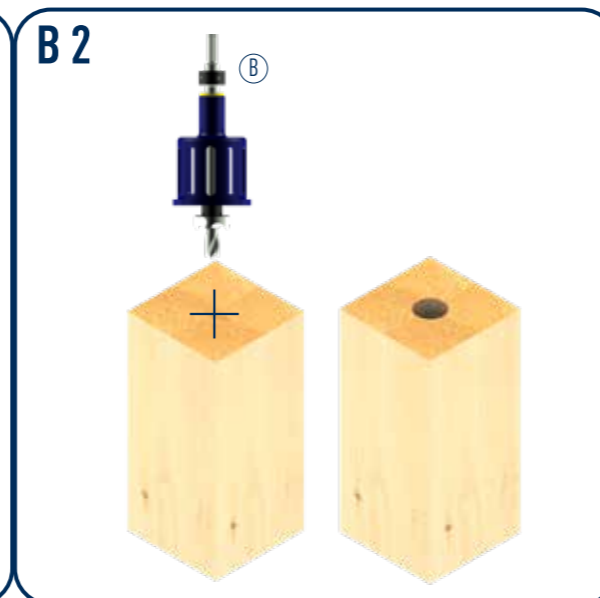

B3

IdeFix® IF / IFD

B

IdeFix® IF / IFD	Type	B [mm]
IF 304	IF	20
IF 306	IF	20
IF 308	IF	20
IF 406	IF	25
IF 408	IF	25
IF 410	IF	25
IF 509	IF	30
IFD 508	IFD	35
IFD 510	IFD	35

B5

Ø = AG

C

IdeFix® IF / IFD	Type	C [mm]
IF 304	IF	7
IF 306	IF	7
IF 308	IF	7
IF 406	IF	10
IF 408	IF	10
IF 410	IF	10
IF 509	IF	15
IFD 508	IFD	10
IFD 510	IFD	10

C4

D

IdeFix® IF / IFD	Type	D [mm]
IF 304	IF	20
IF 306	IF	20
IF 308	IF	20
IF 406	IF	25
IF 408	IF	25
IF 410	IF	25
IF 509	IF	30
IFD 508	IFD	35
IFD 510	IFD	35

GoFix® HK

C5

E

IdeFix® IF / IFD	Type	E [mm]
IF 304	IF	10
IF 306	IF	10
IF 308	IF	10
IF 406	IF	15
IF 408	IF	15
IF 410	IF	15
IF 509	IF	20
IFD 508	IFD	15
IFD 510	IFD	15

Ø = AG