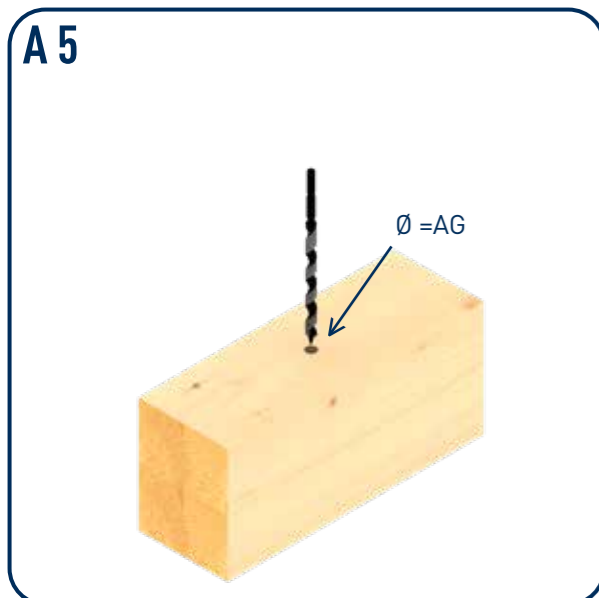

B3

IdeFix® IF / IFD

B

IdeFix® IF / IFD	Type	B [mm]
IF 304	IF	20
IF 306	IF	20
IF 308	IF	20
IF 406	IF	25
IF 408	IF	25
IF 410	IF	25
IF 509	IF	30
IFD 508	IFD	35
IFD 510	IFD	35

B5

Ø = AG

C

IdeFix® IF / IFD	Type	C [mm]
IF 304	IF	7
IF 306	IF	7
IF 308	IF	7
IF 406	IF	10
IF 408	IF	10
IF 410	IF	10
IF 509	IF	15
IFD 508	IFD	10
IFD 510	IFD	10

C4

D

IdeFix® IF / IFD	Type	D [mm]
IF 304	IF	20
IF 306	IF	20
IF 308	IF	20
IF 406	IF	25
IF 408	IF	25
IF 410	IF	25
IF 509	IF	30
IFD 508	IFD	35
IFD 510	IFD	35

GoFix® HK

C5

E

IdeFix® IF / IFD	Type	E [mm]
IF 304	IF	10
IF 306	IF	10
IF 308	IF	10
IF 406	IF	15
IF 408	IF	15
IF 410	IF	15
IF 509	IF	20
IFD 508	IFD	15
IFD 510	IFD	15

Ø = AG