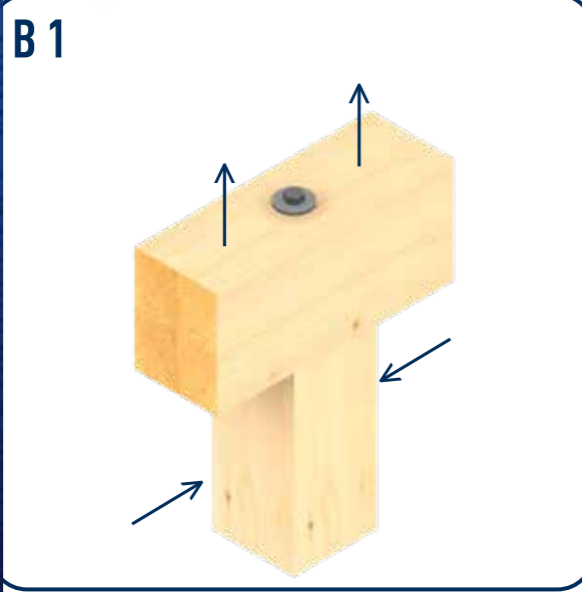

IdeFix® IF / IFD				GoFix® HK		HH	HB
Type	dc	vc	AG	d1	l1	[mm]	[mm]
IF 304	30	3	12	5,0	40	100	100
IF 306	30	3	12	5,0	60	120	120
IF 308	30	3	12	5,0	80	140	140
IF 406	40	5	16	6,0	60	120	120
IF 408	40	5	16	6,0	80	160	160
IF 410	40	5	16	6,0	100	180	180
IF 509	50	5	20	8,0	90	160	160
IFD 508	50	5	20	6,0	80	160	160
IFD 510	50	5	20	6,0	100	200	200