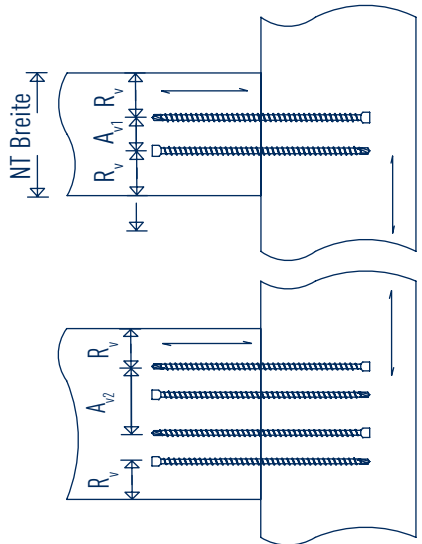

GoFix® X+ 10,0

SIHGAFIX®

TX

GoFix® X+ 10,0

d1	l1	TX	DK
10,0	300	50	13
10,0	330	50	13
10,0	360	50	13
10,0	400	50	13
10,0	450	50	13
10,0	500	50	13
10,0	550	50	13
10,0	600	50	13

GoFix® X+ 10,0

d1	l1	AD 90
10,0	300	150
10,0	330	170
10,0	360	180
10,0	400	200
10,0	450	225
10,0	500	250
10,0	550	275
10,0	600	300

GoFix® X+ 10,0

d1	l1	AD 45
10,0	300	110
10,0	330	120
10,0	360	130
10,0	400	145
10,0	450	160
10,0	500	180
10,0	550	195
10,0	600	215

GoFix® X+ 10,0

d1	l1	NT B	NTH	m	Rv	Av1	Av2
10,0	300	75	220	110	30	15	50
10,0	330	75	240	120	30	15	50
10,0	360	75	260	130	30	15	50
10,0	400	75	290	145	30	15	50
10,0	450	75	320	160	30	15	50
10,0	500	75	360	180	30	15	50
10,0	550	75	400	200	30	15	50
10,0	600	75	430	215	30	15	50

www.sihga.com

Duo Bit TX 50 - 300 mm

1.

2.

3.

4.

5.