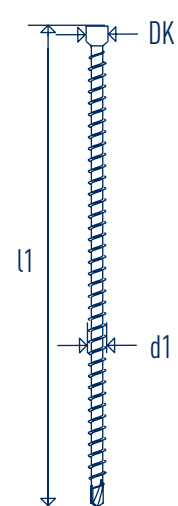

GoFix® X+ 10,0

SIHGAFIX®

TX

GoFix® X+ 10,0

d1	l1	TX	DK
10,0	300	50	13
10,0	330	50	13
10,0	360	50	13
10,0	400	50	13
10,0	450	50	13
10,0	500	50	13
10,0	550	50	13
10,0	600	50	13

GoFix® X+ 10,0

d1	l1	AD 90
10,0	300	150
10,0	330	170
10,0	360	180
10,0	400	200
10,0	450	225
10,0	500	250
10,0	550	275
10,0	600	300

GoFix® X+ 10,0

d1	l1	AD 45
10,0	300	110
10,0	330	120
10,0	360	130
10,0	400	145
10,0	450	160
10,0	500	180
10,0	550	195
10,0	600	215

GoFix® X+ 10,0

d1	l1	NT B	NTH	m	Rv	Av1	Av2
10,0	300	75	220	110	30	15	50
10,0	330	75	240	120	30	15	50
10,0	360	75	260	130	30	15	50
10,0	400	75	290	145	30	15	50
10,0	450	75	320	160	30	15	50
10,0	500	75	360	180	30	15	50
10,0	550	75	400	200	30	15	50
10,0	600	75	430	215	30	15	50

www.sihga.com

Duo Bit TX 50 - 300 mm

1.

2.

3.

4.

5.