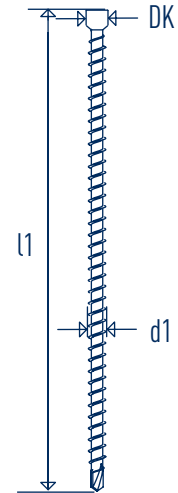

## GoFix® X+ 10,0

SIHGAFIX®

TX

### GoFix® X+ 10,0

d1	l1	TX	DK
10,0	300	50	13
10,0	330	50	13
10,0	360	50	13
10,0	400	50	13
10,0	450	50	13
10,0	500	50	13
10,0	550	50	13
10,0	600	50	13

### GoFix® X+ 10,0

d1	l1	AD 90
10,0	300	150
10,0	330	170
10,0	360	180
10,0	400	200
10,0	450	225
10,0	500	250
10,0	550	275
10,0	600	300

### GoFix® X+ 10,0

d1	l1	AD 45
10,0	300	110
10,0	330	120
10,0	360	130
10,0	400	145
10,0	450	160
10,0	500	180
10,0	550	195
10,0	600	215

GoFix® X+ 10,0

d1	l1	NT B	NTH	m	Rv	Av1	Av2
10,0	300	75	220	110	30	15	50
10,0	330	75	240	120	30	15	50
10,0	360	75	260	130	30	15	50
10,0	400	75	290	145	30	15	50
10,0	450	75	320	160	30	15	50
10,0	500	75	360	180	30	15	50
10,0	550	75	400	200	30	15	50
10,0	600	75	430	215	30	15	50