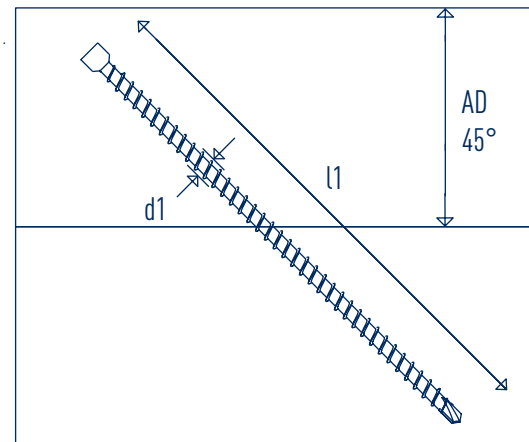

GoFix® X+ 10,0

d1	l1	AD 90
10,0	300	150
10,0	330	170
10,0	360	180
10,0	400	200
10,0	450	225
10,0	500	250
10,0	550	275
10,0	600	300