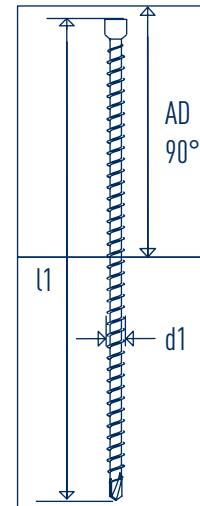

### GoFix® X+ 10,0

d1	l1	TX	DK
10,0	300	50	13
10,0	330	50	13
10,0	360	50	13
10,0	400	50	13
10,0	450	50	13
10,0	500	50	13
10,0	550	50	13
10,0	600	50	13