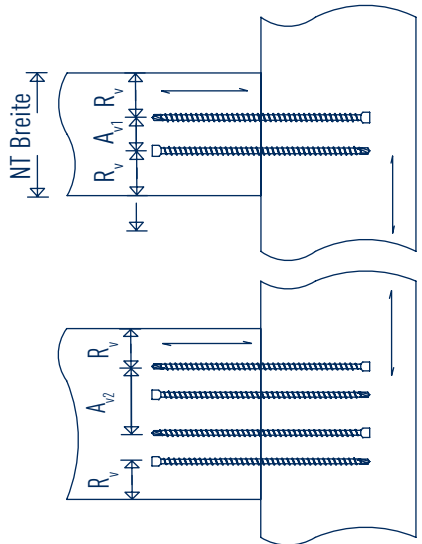

### GoFix® X+ 10,0

d1	l1	TX	DK
10,0	300	50	13
10,0	330	50	13
10,0	360	50	13
10,0	400	50	13
10,0	450	50	13
10,0	500	50	13
10,0	550	50	13
10,0	600	50	13

### GoFix® X+ 10,0

d1	l1	AD 90
10,0	300	150
10,0	330	170
10,0	360	180
10,0	400	200
10,0	450	225
10,0	500	250
10,0	550	275
10,0	600	300

### GoFix® X+ 10,0

d1	l1	AD 45
10,0	300	110
10,0	330	120
10,0	360	130
10,0	400	145
10,0	450	160
10,0	500	180
10,0	550	195
10,0	600	215

GoFix® X+ 10,0

d1	l1	NT B	NTH	m	Rv	Av1	Av2
10,0	300	75	220	110	30	15	50
10,0	330	75	240	120	30	15	50
10,0	360	75	260	130	30	15	50
10,0	400	75	290	145	30	15	50
10,0	450	75	320	160	30	15	50
10,0	500	75	360	180	30	15	50
10,0	550	75	400	200	30	15	50
10,0	600	75	430	215	30	15	50