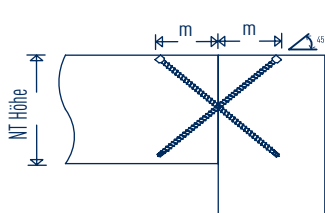

GoFix® X+ 10,0

d1	l1	NT B	NTH	m	Rv	Av1	Av2
10,0	300	75	220	110	30	15	50
10,0	330	75	240	120	30	15	50
10,0	360	75	260	130	30	15	50
10,0	400	75	290	145	30	15	50
10,0	450	75	320	160	30	15	50
10,0	500	75	360	180	30	15	50
10,0	550	75	400	200	30	15	50
10,0	600	75	430	215	30	15	50

www.sihga.com

Duo Bit TX 50 - 300 mm