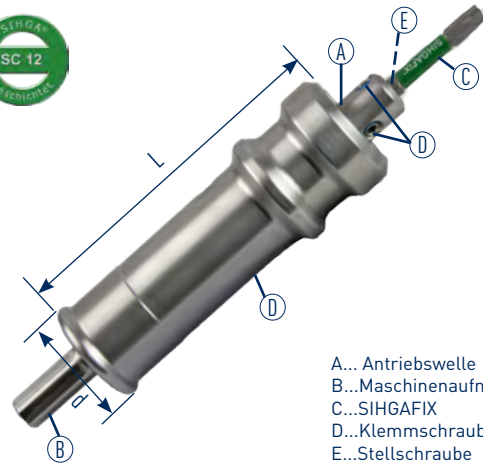

www.sihga.com

GoFix® ESH 8

SICHERHEIT IM HOLZBAU GARANTIERT AUSSERGEWÖHNLICHES

MA Nr. 38675/20/1

SIHGA APP

TAKE THE BEST

SIHGA® GmbH | 4694 Ohlsdorf bei Gmunden | AUSTRIA
Tel.: +43 (0) 7612 - 74 370 - 0 | Fax DW 10 | E-Mail: info@sihga.com | www.sihga.com

GoFix® ESH

A... Antriebswelle
B... Maschinenaufnahme
C... SIHGAFIX
D... Klemmschrauben
E... Stellschraube

montagepack

GoFix® ESH 8

GoFix® Typ
X+/S+/SH

VE	d x L	d [mm]
1	40 x 120	8

1.

2.