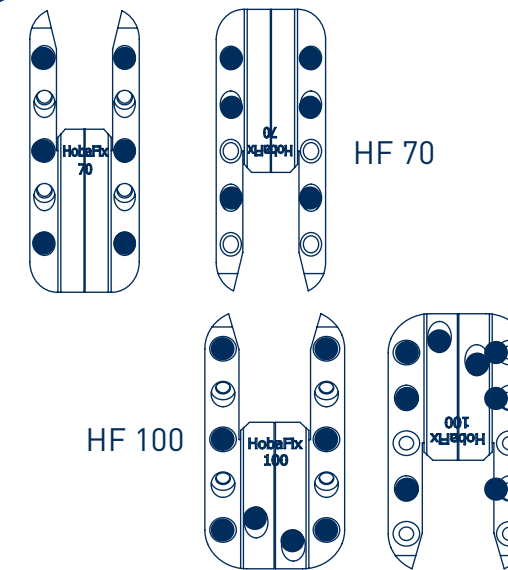

HobaFix® HF

Fixierschraube FX

SIHGAFIX®

GoFix® HK

HobaFix® HF		GoFix® HK		HH	HB		
Type	L	B	S	d1	l1 [mm]	[mm]	[mm]
70	70	30	9	4,0	60	80	50
100	100	50	12	5,0	80	115	80
135	135	50	12	5,0	80	150	80
170	170	50	12	5,0	80	185	80
200	200	70	17	6,0	100	220	100
240	240	70	17	6,0	100	260	100

www.sihga.com

HobaFix® Fräs-Montagelehre

HobaFix® Fräser

A1

A2

A3

A4

A5