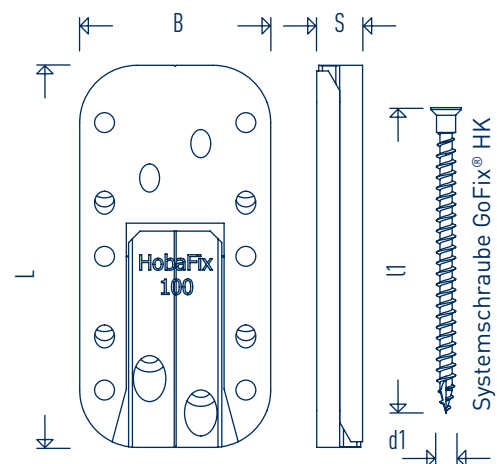

HobaFix® HF

Fixierschraube FX

SIHGAFIX®

GoFix® HK

HobaFix® HF		GoFix® HK		HH	HB		
Type	L	B	S	d1	l1 [mm]	[mm]	[mm]
70	70	30	9	4,0	60	80	50
100	100	50	12	5,0	80	115	80
135	135	50	12	5,0	80	150	80
170	170	50	12	5,0	80	185	80
200	200	70	17	6,0	100	220	100
240	240	70	17	6,0	100	260	100