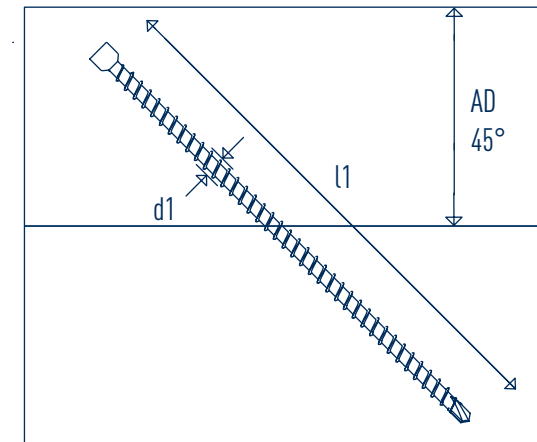

www.sihga.com

GoFix® X+ 6,5

SICHERHEIT IM HOLZBAU GARANTIERT AUSSERGEWÖHNLICHES

MA Nr. 38312/20/1

GoFix® X+ 6,5

SIHGAFIX®

GoFix® X+ 6,5

d1	l1	TX	DK
6,5	120	30	8
6,5	140	30	8
6,5	160	30	8
6,5	195	30	8

GoFix® X+ 6,5

d1	l1	AD 90
6,5	120	60
6,5	140	70
6,5	160	80
6,5	195	100

GoFix® X+ 6,5

d1	l1	AD 45
6,5	120	45
6,5	140	50
6,5	160	60
6,5	195	70

GoFix® X+ 6,5

d1	l1	NT B	NTH	m	Rv	Av1	Av2
6,5	195	50	140	70	20	10	33