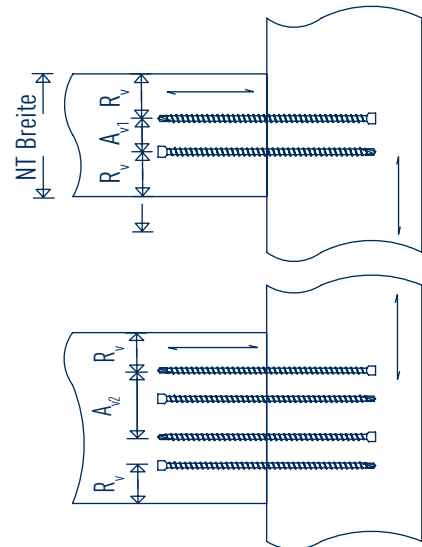

www.sihga.com

GoFix® X+ 6,5

SICHERHEIT IM HOLZBAU GARANTIERT AUSSERGEWÖHNLICHES

MA Nr. 38312/20/1

GoFix® X+ 6,5

SIHGAFIX®

GoFix® X+ 6,5

d1	l1	TX	DK
6,5	120	30	8
6,5	140	30	8
6,5	160	30	8
6,5	195	30	8

GoFix® X+ 6,5

d1	l1	AD 90
6,5	120	60
6,5	140	70
6,5	160	80
6,5	195	100

GoFix® X+ 6,5

d1	l1	AD 45
6,5	120	45
6,5	140	50
6,5	160	60
6,5	195	70

GoFix® X+ 6,5

d1	l1	NT B	NTH	m	Rv	Av1	Av2
6,5	195	50	140	70	20	10	33

www.sihga.com

GoFix® X+ Setzlehre SL1

GoFix® X+ Balkenhalter BH1

www.sihga.com

GoFix® SK 6,0

Duo Bit TX 30 - 150 mm

A1

SIHGA APP