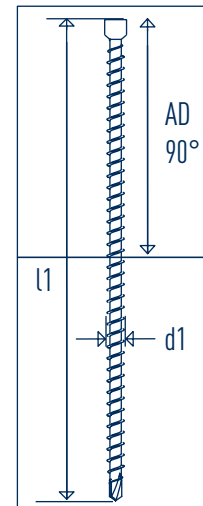

www.sihga.com

GoFix® X+ 6,5

SICHERHEIT IM HOLZBAU GARANTIERT AUSSERGEWÖHNLICHES

MA Nr. 38312/20/1

GoFix® X+ 6,5

SIHGAFIX®

GoFix® X+ 6,5

d1	l1	TX	DK
6,5	120	30	8
6,5	140	30	8
6,5	160	30	8
6,5	195	30	8

GoFix® X+ 6,5

d1	l1	AD 90
6,5	120	60
6,5	140	70
6,5	160	80
6,5	195	100

GoFix® X+ 6,5

d1	l1	AD 45
6,5	120	45
6,5	140	50
6,5	160	60
6,5	195	70

GoFix® X+ 6,5

d1	l1	NT B	NTH	m	Rv	Av1	Av2
6,5	195	50	140	70	20	10	33