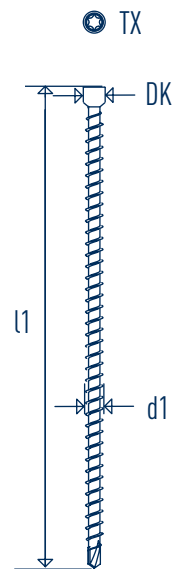

www.sihga.com

GoFix® X+ 6,5

SICHERHEIT IM HOLZBAU GARANTIERT AUSSERGEWÖHNLICHES

MA Nr. 38312/20/1

GoFix® X+ 6,5

SIHGAFIX®

GoFix® X+ 6,5

d1	l1	TX	DK
6,5	120	30	8
6,5	140	30	8
6,5	160	30	8
6,5	195	30	8

GoFix® X+ 6,5

d1	l1	AD 90
6,5	120	60
6,5	140	70
6,5	160	80
6,5	195	100

GoFix® X+ 6,5

d1	l1	AD 45
6,5	120	45
6,5	140	50
6,5	160	60
6,5	195	70

GoFix® X+ 6,5

d1	l1	NT B	NTH	m	Rv	Av1	Av2
6,5	195	50	140	70	20	10	33

www.sihga.com

GoFix® X+ Setzlehre SL1

GoFix® X+ Balkenhalter BH1

www.sihga.com

GoFix® SK 6,0

Duo Bit TX 30 - 150 mm

A1

SIHGA APP