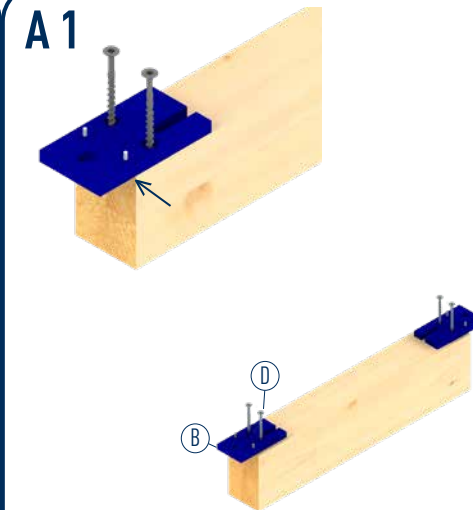

www.sihga.com

GoFix® X+ Setzlehre SL1

GoFix® X+ Balkenhalter BH1

www.sihga.com

GoFix® SK 6,0

Duo Bit TX 30 - 150 mm

A1

SIHGA APP