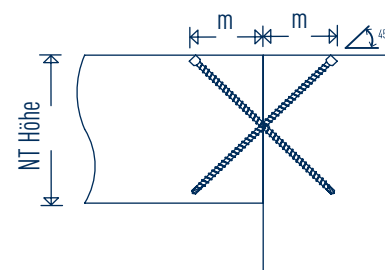

www.sihga.com

GoFix® X+ 6,5

SICHERHEIT IM HOLZBAU GARANTIERT AUSSERGEWÖHNLICHES

MA Nr. 38312/20/1

GoFix® X+ 6,5

SIHGAFIX®

GoFix® X+ 6,5

d1	l1	TX	DK
6,5	120	30	8
6,5	140	30	8
6,5	160	30	8
6,5	195	30	8

GoFix® X+ 6,5

d1	l1	AD 90
6,5	120	60
6,5	140	70
6,5	160	80
6,5	195	100

GoFix® X+ 6,5

d1	l1	AD 45
6,5	120	45
6,5	140	50
6,5	160	60
6,5	195	70

GoFix® X+ 6,5

d1	l1	NT B	NTH	m	Rv	Av1	Av2
6,5	195	50	140	70	20	10	33