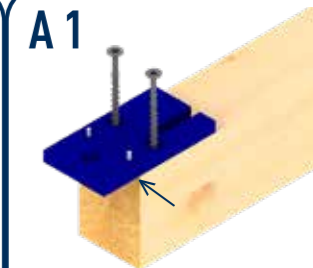

www.sihga.com

GoFix® SK 6,0

Duo Bit TX 30 - 150 mm

A1

TAKE THE BEST

SIHGA® GmbH | Gewerbestraße 4 | 4694 Ohtsdorf bei Gmunden | AUSTRIA
Tel.: +43 7612 / 74 370 - 0 | E-Mail: info@sihga.com | www.sihga.com