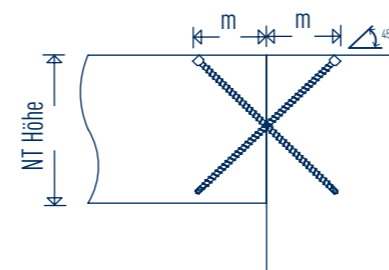

www.sihga.com

GoFix X+ 6,5

INNOVATIVE BAUTECHNOLOGIE MIT SUPPORT FÜR DIE ZUKUNFT

GoFix® X+ 6,5

GoFix® X+ 6,5

d1	l1	TX	DK
6,5	120	30	8
6,5	140	30	8
6,5	160	30	8
6,5	195	30	8

GoFix® X+ 6,5

d1	l1	AD 90
6,5	120	60
6,5	140	70
6,5	160	80
6,5	195	100

GoFix® X+ 6,5

d1	l1	AD 45
6,5	120	45
6,5	140	50
6,5	160	60
6,5	195	70

MA Nr. 38312/20/1

GoFix® X+ 6,5

d1	l1	NT B	NTH	m	Rv	Av1	Av2
6,5	195	50	140	70	20	10	33

www.sihga.com

GoFix® X+
Setzlehre SL1

GoFix® X+
Balkenhalter BH1