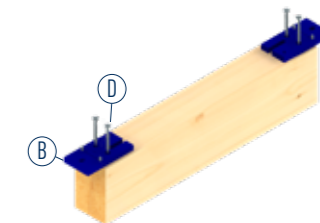

www.sihga.com

GoFix® SK 6,0

Duo Bit TX 30 - 150 mm

A1

TAKE THE BEST

SIHGA® GmbH | Gewerbestraße 4 | 4694 Ohtsdorf bei Gmunden | AUSTRIA
Tel.: +43 7612 / 74 370 - 0 | E-Mail: info@sihga.com | www.sihga.com