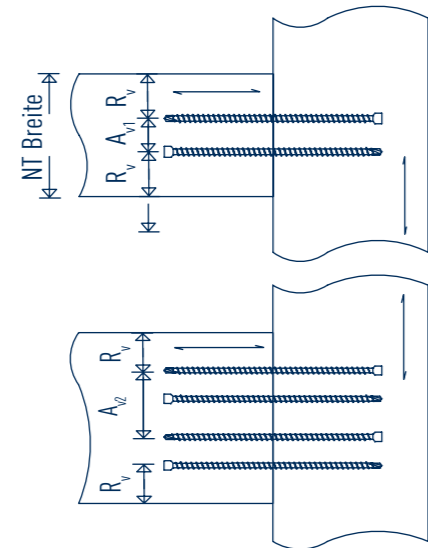

www.sihga.com

GoFix X+ 6,5

INNOVATIVE BAUTECHNOLOGIE MIT SUPPORT FÜR DIE ZUKUNFT

GoFix® X+ 6,5

GoFix® X+ 6,5

d1	l1	TX	DK
6,5	120	30	8
6,5	140	30	8
6,5	160	30	8
6,5	195	30	8

GoFix® X+ 6,5

d1	l1	AD 90
6,5	120	60
6,5	140	70
6,5	160	80
6,5	195	100

GoFix® X+ 6,5

d1	l1	AD 45
6,5	120	45
6,5	140	50
6,5	160	60
6,5	195	70

MA Nr. 38312/20/1

GoFix® X+ 6,5

d1	l1	NT B	NTH	m	Rv	Av1	Av2
6,5	195	50	140	70	20	10	33

www.sihga.com

GoFix® X+
Setzlehre SL1

GoFix® X+
Balkenhalter BH1