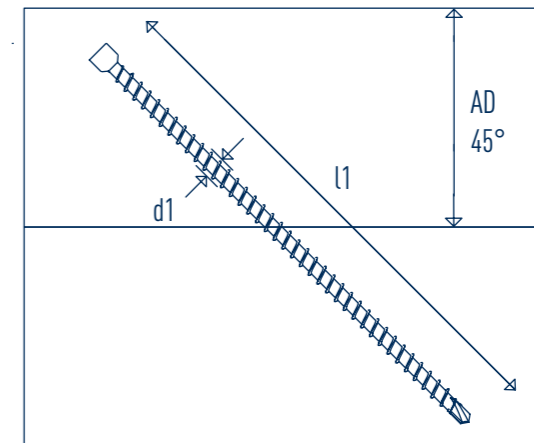

www.sihga.com

GoFix X+ 6,5

INNOVATIVE BAUTECHNOLOGIE MIT SUPPORT FÜR DIE ZUKUNFT

GoFix® X+ 6,5

GoFix® X+ 6,5

d1	l1	TX	DK
6,5	120	30	8
6,5	140	30	8
6,5	160	30	8
6,5	195	30	8

GoFix® X+ 6,5

d1	l1	AD 90
6,5	120	60
6,5	140	70
6,5	160	80
6,5	195	100

GoFix® X+ 6,5

d1	l1	AD 45
6,5	120	45
6,5	140	50
6,5	160	60
6,5	195	70

MA Nr. 38312/20/1

GoFix® X+ 6,5

d1	l1	NT B	NTH	m	Rv	Av1	Av2
6,5	195	50	140	70	20	10	33

www.sihga.com

GoFix® X+
Setzlehre SL1

GoFix® X+
Balkenhalter BH1