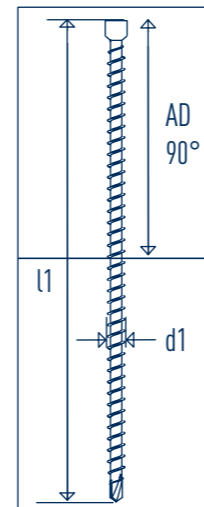

www.sihga.com

GoFix X+ 6,5

INNOVATIVE BAUTECHNOLOGIE MIT SUPPORT FÜR DIE ZUKUNFT

GoFix® X+ 6,5

GoFix® X+ 6,5

d1	l1	TX	DK
6,5	120	30	8
6,5	140	30	8
6,5	160	30	8
6,5	195	30	8

GoFix® X+ 6,5

d1	l1	AD 90
6,5	120	60
6,5	140	70
6,5	160	80
6,5	195	100

GoFix® X+ 6,5

d1	l1	AD 45
6,5	120	45
6,5	140	50
6,5	160	60
6,5	195	70

MA Nr. 38312/20/1

GoFix® X+ 6,5

d1	l1	NT B	NTH	m	Rv	Av1	Av2
6,5	195	50	140	70	20	10	33

www.sihga.com

GoFix® X+
Setzlehre SL1

GoFix® X+
Balkenhalter BH1