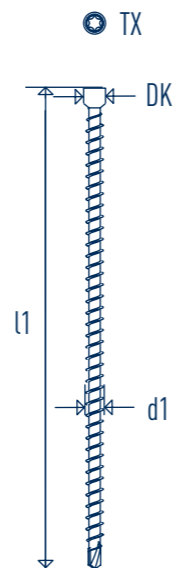

www.sihga.com

GoFix X+ 6,5

INNOVATIVE BAUTECHNOLOGIE MIT SUPPORT FÜR DIE ZUKUNFT

GoFix® X+ 6,5

GoFix® X+ 6,5

d1	l1	TX	DK
6,5	120	30	8
6,5	140	30	8
6,5	160	30	8
6,5	195	30	8

GoFix® X+ 6,5

d1	l1	AD 90
6,5	120	60
6,5	140	70
6,5	160	80
6,5	195	100

GoFix® X+ 6,5

d1	l1	AD 45
6,5	120	45
6,5	140	50
6,5	160	60
6,5	195	70

MA Nr. 38312/20/1

GoFix® X+ 6,5

d1	l1	NT B	NTH	m	Rv	Av1	Av2
6,5	195	50	140	70	20	10	33

www.sihga.com

GoFix® X+
Setzlehre SL1

GoFix® X+
Balkenhalter BH1