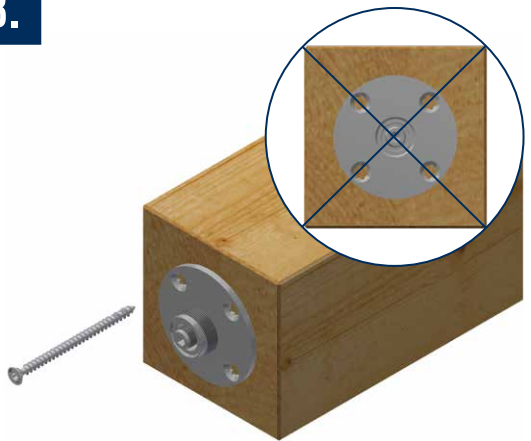

3.

4 x GoFix® S+

4.