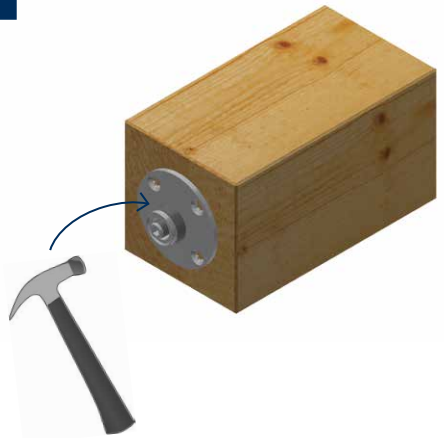

2.

3.

4 x GoFix® S+

4.

5.

6.

7.

Type	SW
XS	22
S, M, L	30

8.

9.