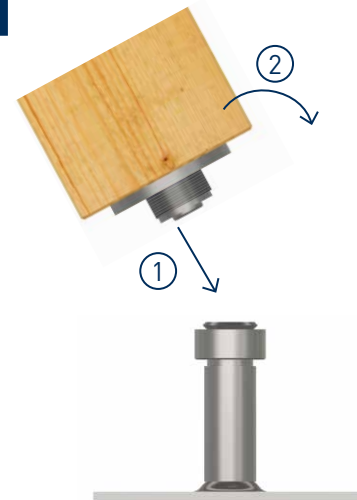

2.

3.

4 x GoFix® S+

4.

5.

6.

7.

Type	SW
XS	22
S, M, L	30

8.

9.