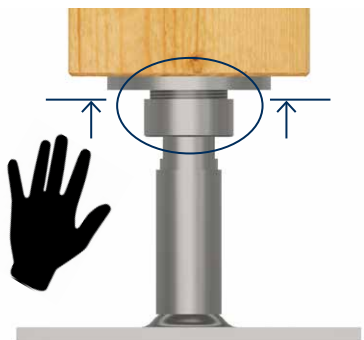

2.

3.

4 x GoFix® S+

4.

5.

6.

7.

Type	SW
XS	22
S, M, L	30

8.

9.