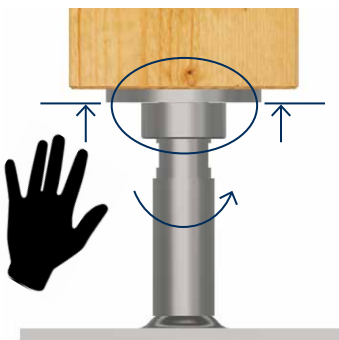

2.

3.

4 x GoFix® S+

4.

5.

6.

7.

Type	SW
XS	22
S, M, L	30

8.

9.