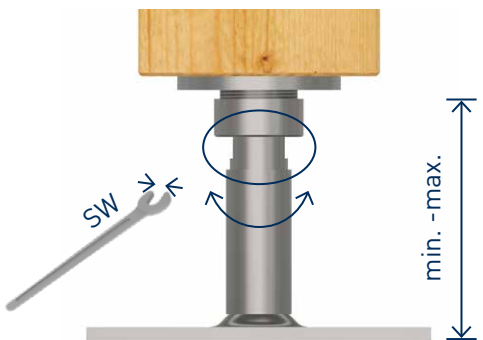

7.

Type	SW
XS	22
S, M, L	30