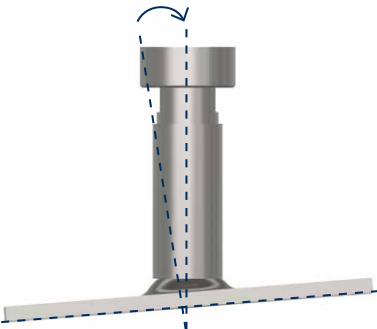

2.

3.

4 x GoFix® S+

4.

5.

6.

7.

Type	SW
XS	22
S, M, L	30

8.

9.