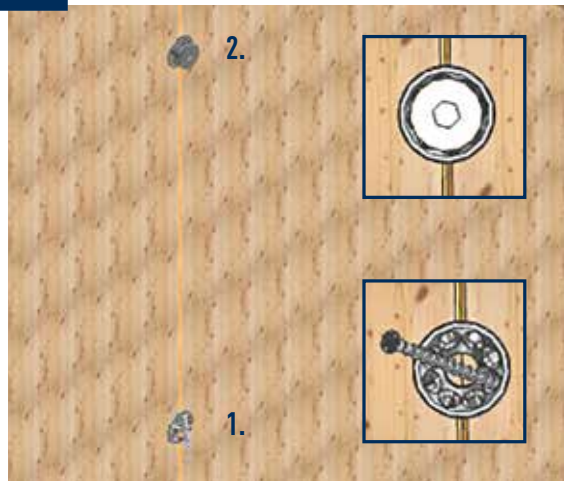

IdeFix® Bohrglocke IBG

| Type | min. X [mm] | min. Y [mm] |
|-----------------|----------------|----------------|
| IdeFix® DWD 308 | 80 | 80 |
| IdeFix® DWD 410 | 100 | 100 |

1.

2.

3.

4.

5.

6.