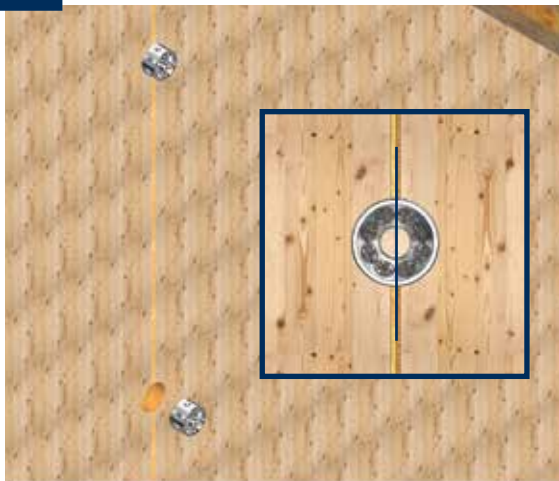

IdeFix® Bohrglocke IBG

| Type | min. X [mm] | min. Y [mm] |
|-----------------|----------------|----------------|
| IdeFix® DWD 308 | 80 | 80 |
| IdeFix® DWD 410 | 100 | 100 |

1.

2.

3.

4.

5.

6.