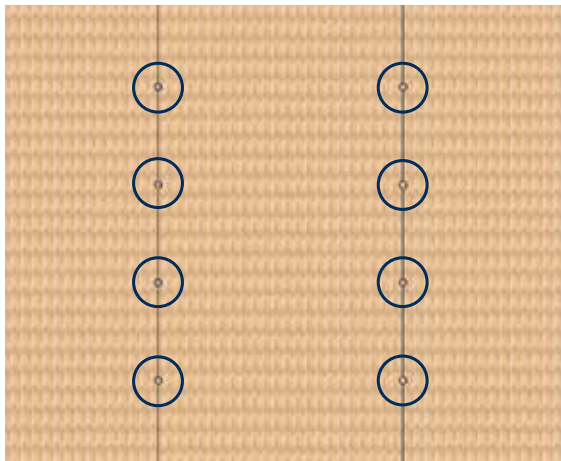

IdeFix® Bohrglocke IBG

| Type | min. X [mm] | min. Y [mm] |
|-----------------|----------------|----------------|
| IdeFix® DWD 308 | 80 | 80 |
| IdeFix® DWD 410 | 100 | 100 |

1.

2.

3.

4.

5.

6.