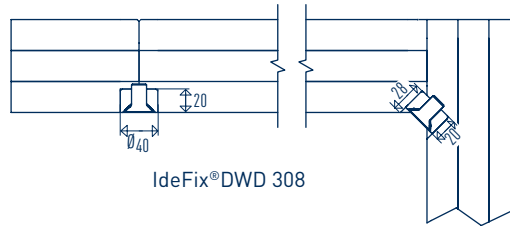

IdeFix® DWD 308 / 410

IFK 30 (308)
 IFK 40 (410)

Druckkalotte M12x25 (308)
 Druckkalotte M16x25 (410)

GoFix®HK 5x80 (308)
 GoFix®HK 6x100 (410)

SIHGAFIX® 20 (308)
 SIHGAFIX® 25 (410)

www.sihga.com

IdeFix® Bohrer IB 30 (308)
 IdeFix® Bohrer IB 40 (410)

IdeFix® Bohrglocke IBG

| Type | min. X [mm] | min. Y [mm] |
|-----------------|----------------|----------------|
| IdeFix® DWD 308 | 80 | 80 |
| IdeFix® DWD 410 | 100 | 100 |

1.

2.

3.

4.

5.

6.