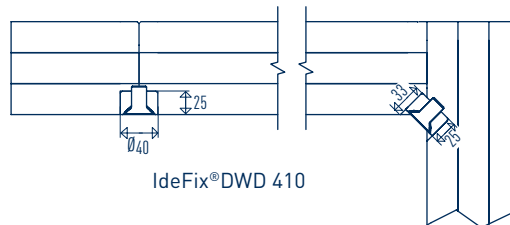

IdeFix® DWD 308 / 410

IFK 30 (308)
 IFK 40 (410)

Druckkalotte M12x25 (308)
 Druckkalotte M16x25 (410)

GoFix®HK 5x80 (308)
 GoFix®HK 6x100 (410)

SIHGAFIX® 20 (308)
 SIHGAFIX® 25 (410)

www.sihga.com

IdeFix® Bohrer IB 30 (308)
 IdeFix® Bohrer IB 40 (410)

IdeFix® Bohrglocke IBG

| Type | min. X [mm] | min. Y [mm] |
|-----------------|----------------|----------------|
| IdeFix® DWD 308 | 80 | 80 |
| IdeFix® DWD 410 | 100 | 100 |

1.

2.

3.

4.

5.

6.