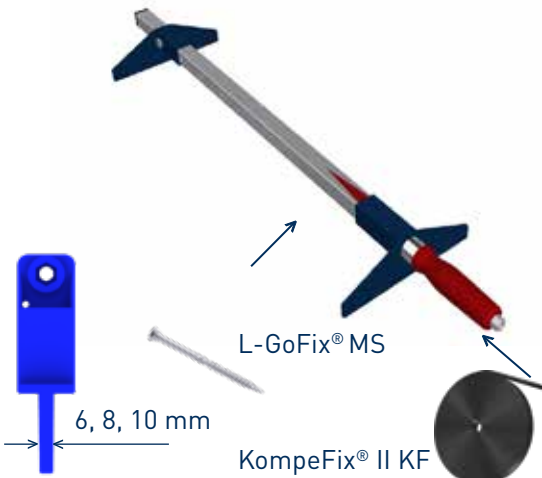

## TerrassenFix® Zwinge III

Fugenabstandhalter  
Zwinge FAZ

[www.sihga.com](http://www.sihga.com)

1.

2.

SW  
13

A

SenoFix® II SX

6 mm

B

GleitFix®

6, 8, 10 mm

C

L-GoFix® MS

KompeFix® II KF

6, 8, 10 mm